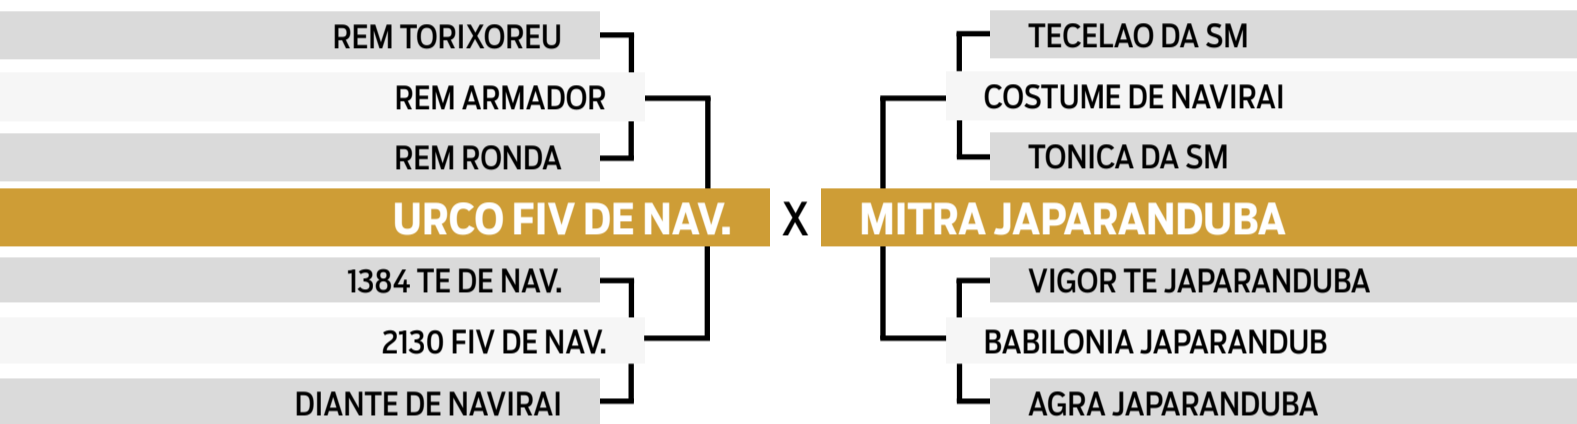

JAPARANDUBA GANAR

BATERIA 6

72

11269 JAPARANDUBA GANAR

SEXO: MACHO • REG: JAPA 11269 • RAÇA: NELORE PO • NASC.: 21/04/2022
PESO: 744 KG • PE: 39 CM

	iABCZ	PD-ED	PA-ED	PS-ED	PM-EM	TMD	STAY	PE-365	PE-450	AOL	ACAB	MARM
INDICE	6.48	3.16	5.14	10.92	2.75	5.32	30.35	0.563	0.796	0.890	-1.256	1.34
DECA	3	4	4	2	1	1	6	2	2	4	9	1

	MGTe	MP210	DPA	DP450	MP120	MTP210	DSTAY	DPE-365	DPE-450	DAOL	DACAB	MARM
INDICE	13.16	3.92	38.16	13.46	2.87	7.02	69.93	0.68	0.64	0.64	-0.13	0.13
TOP%	30%	9%	96%	21%	9%	13%	33%	17%	22%	36%	73%	4%