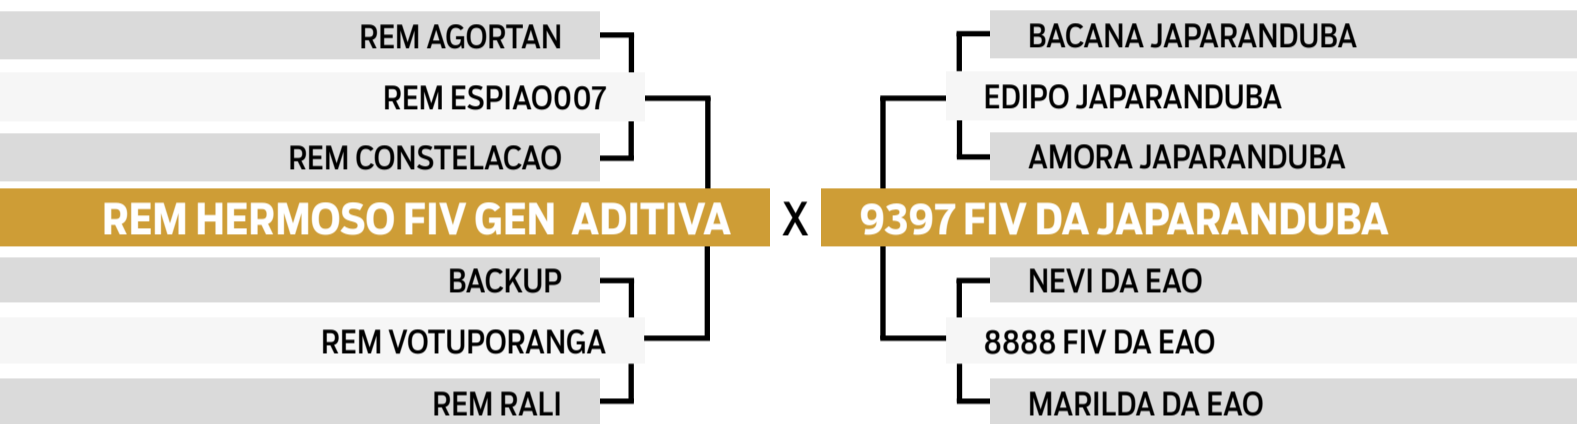

JAPARANDUBA GANAR

INDIVIDUAL

46

11619 JAPARANDUBA GANAR

SEXO: MACHO • REG: JAPA 11619 • RAÇA: NELORE PO • NASC.: 15/10/2022
PESO: 677 KG • PE: 40 CM

	iABCZ	PD-ED	PA-ED	PS-ED	PM-EM	TMD	STAY	PE-365	PE-450	AOL	ACAB	MARM
DECA	10.56	6.47	13.12	18.98	0.42	3.52	27.24	0.971	1.454	1.865	2.485	1.44
INDICE	2	1	1	1	5	3	9	1	1	1	1	1

	MGTe	MP210	DPA	DP450	MP120	MTP210	DSTAY	DPE-365	DPE-450	DAOL	DACAB	MARM
TOP%	20.29	1.24	30.76	21.32	0.95	6.12	83.30	1.22	1.46	1.96	0.76	0.07
INDICE	10%	46%	87%	7%	42%	18%	9%	5%	5%	15%	2%	11%