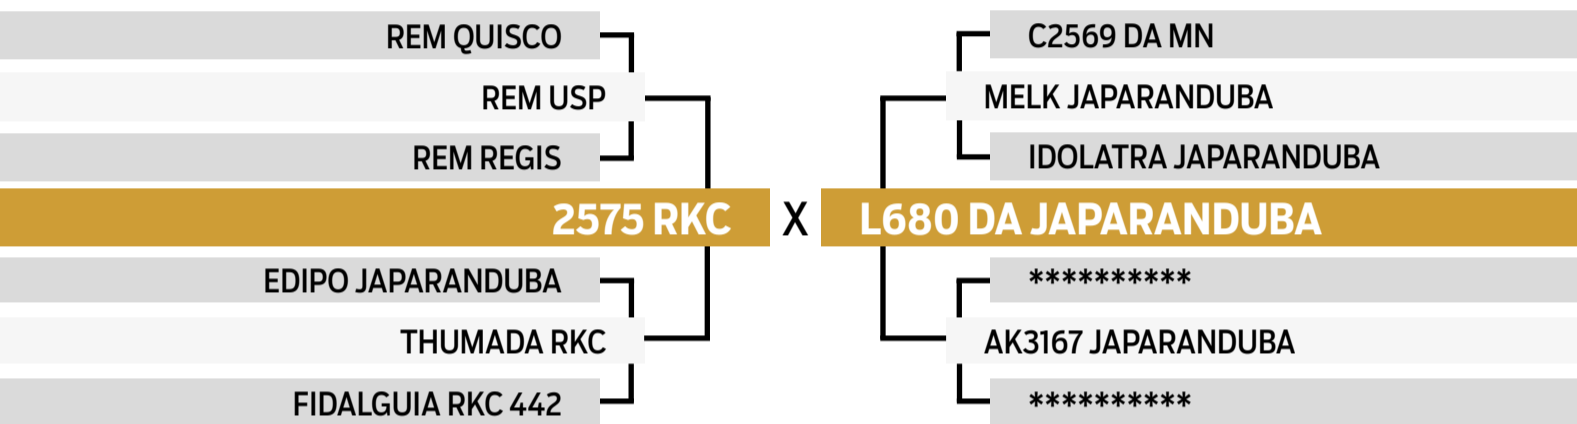

JAPARANDUBA GANAR

INDIVIDUAL

34

11326 JAPARANDUBA GANAR

SEXO: MACHO • REG: JAPA 11326 • RAÇA: NELORE MOCHO PO • NASC.: 29/05/2022
PESO: 759 KG • PE: 42 CM

	iABCZ	PD-ED	PA-ED	PS-ED	PM-EM	TMD	STAY	PE-365	PE-450	AOL	ACAB	MARM
DECA	9.72	4.55	7.36	7.76	1.84	4.63	34.21	0.310	0.892	0.492	-0.081	0.16
	2	3	2	3	2	2	2	3	2	5	6	5

	MGTe	MP210	DPA	DP450	MP120	MTP210	DSTAY	DPE-365	DPE-450	DAOL	DACAB	MARM
TOP%	11.86	1.28	18.42	8.97	1.09	3.58	71.86	0.20	0.39	1.05	0.31	-0.04
	34%	45%	56%	36%	39%	37%	28%	40%	31%	28%	11%	56%