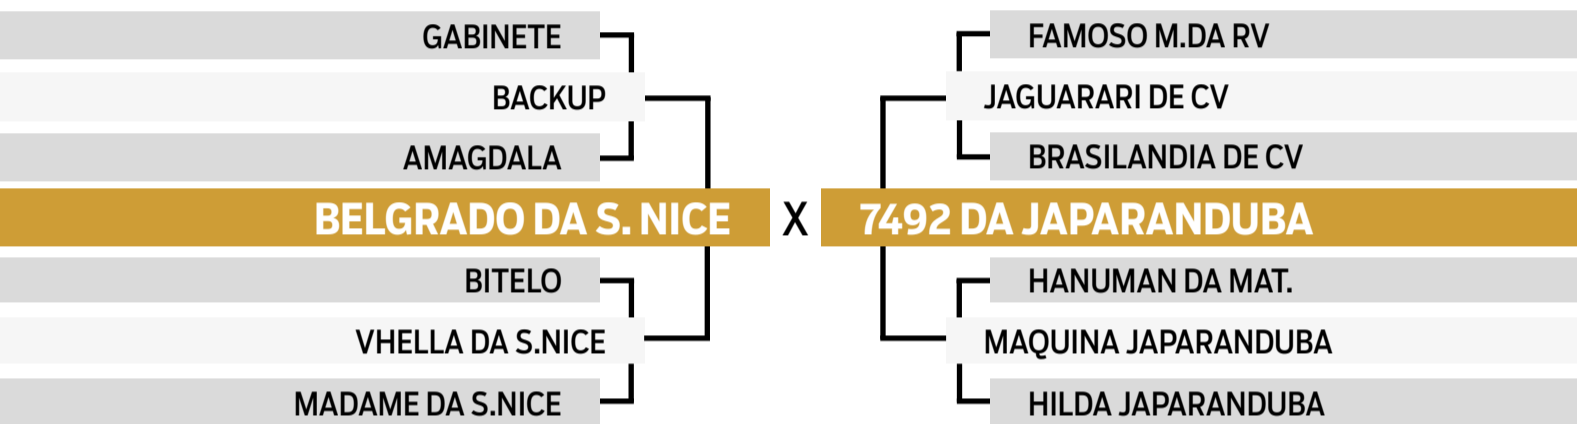

JAPARANDUBA GANAR

BATERIA 3

61

11336 JAPARANDUBA GANAR

SEXO: MACHO • REG: JAPA 11336 • RAÇA: NELORE PO • NASC.: 01/06/2022
PESO: 690 KG • PE: 40 CM

	iABCZ	PD-ED	PA-ED	PS-ED	PM-EM	TMD	STAY	PE-365	PE-450	AOL	ACAB	MARM
DECA	8.25	2.60	4.95	7.51	0.58	1.36	33.69	0.238	0.259	0.471	1.868	1.84
	3	4	4	3	5	5	3	4	5	5	1	1

	MGTe	MP210	DPA	DP450	MP120	MTP210	DSTAY	DPE-365	DPE-450	DAOL	DACAB	MARM
TOP%	11.55	-0.47	27.09	11.71	-0.29	2.03	66.32	0.25	0.26	0.81	0.12	0.17
	35%	83%	79%	26%	80%	53%	42%	36%	38%	32%	24%	2%