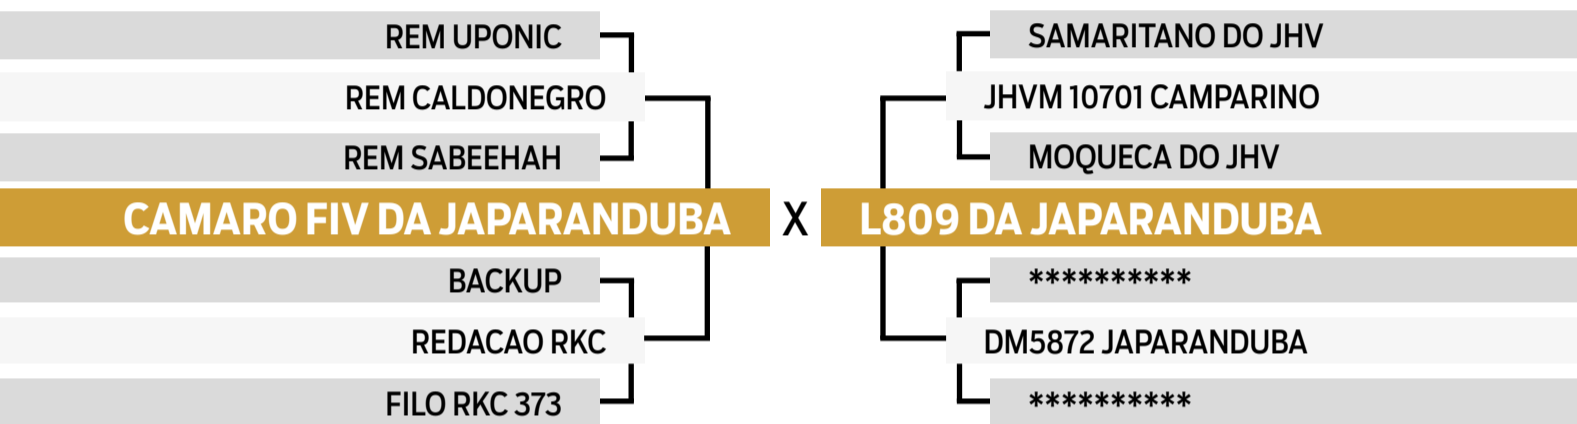

JAPARANDUBA GANAR

BATERIA 7

78

11453 JAPARANDUBA GANAR

SEXO: MACHO • REG: JAPA 11453 • RAÇA: NELORE PO • NASC.: 23/09/2022
PESO: 713 KG • PE: 41 CM

	iABCZ	PD-ED	PA-ED	PS-ED	PM-EM	TMD	STAY	PE-365	PE-450	AOL	ACAB	MARM
DECA	14.50	6.02	6.74	10.63	1.57	5.40	37.53	0.555	0.684	0.989	1.800	1.32
INDICE	1	2	3	2	2	1	1	2	2	3	1	1

	MGTe	MP210	DPA	DP450	MP120	MTP210	DSTAY	DPE-365	DPE-450	DAOL	DACAB	MARM
TOP%	12.71	2.40	19.29	10.35	1.68	5.54	73.20	0.15	0.25	1.64	0.47	0.05
INDICE	31%	25%	58%	31%	25%	21%	26%	44%	38%	19%	6%	15%