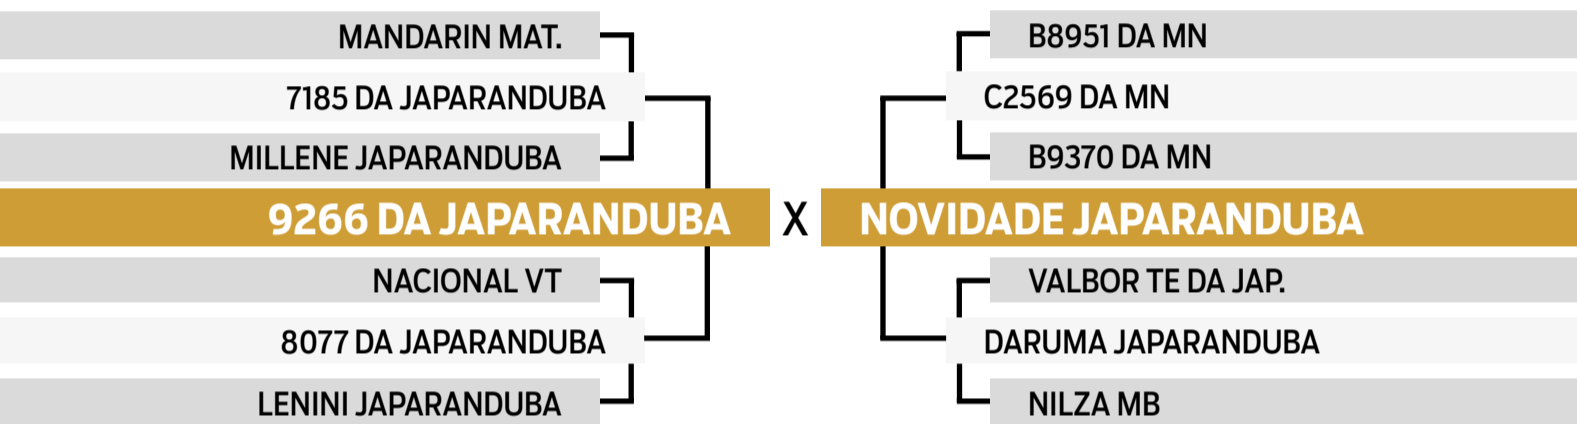

JAPARANDUBA GANAR

BATERIA 5

67

11625 JAPARANDUBA GANAR

SEXO: MACHO • REG: JAPA 11625 • RAÇA: NELORE MOCHO PO • NASC.: 16/10/2022
PESO: 593 KG • PE: 36 CM

	iABCZ	PD-ED	PA-ED	PS-ED	PM-EM	TMD	STAY	PE-365	PE-450	AOL	ACAB	MARM
DECA	9.19	5.07	5.88	7.67	-0.01	2.34	34.11	0.047	0.058	3.094	0.396	-0.33
	2	2	3	3	6	4	3	6	6	1	4	7

	MGTe	MP210	DPA	DP450	MP120	MTP210	DSTAY	DPE-365	DPE-450	DAOL	DACAB	MARM
TOP%	10.78	-0.24	22.90	10.41	-0.04	2.27	70.28	0.11	0.07	2.40	0.00	-0.03
	39%	79%	69%	31%	73%	50%	32%	47%	50%	11%	46%	50%