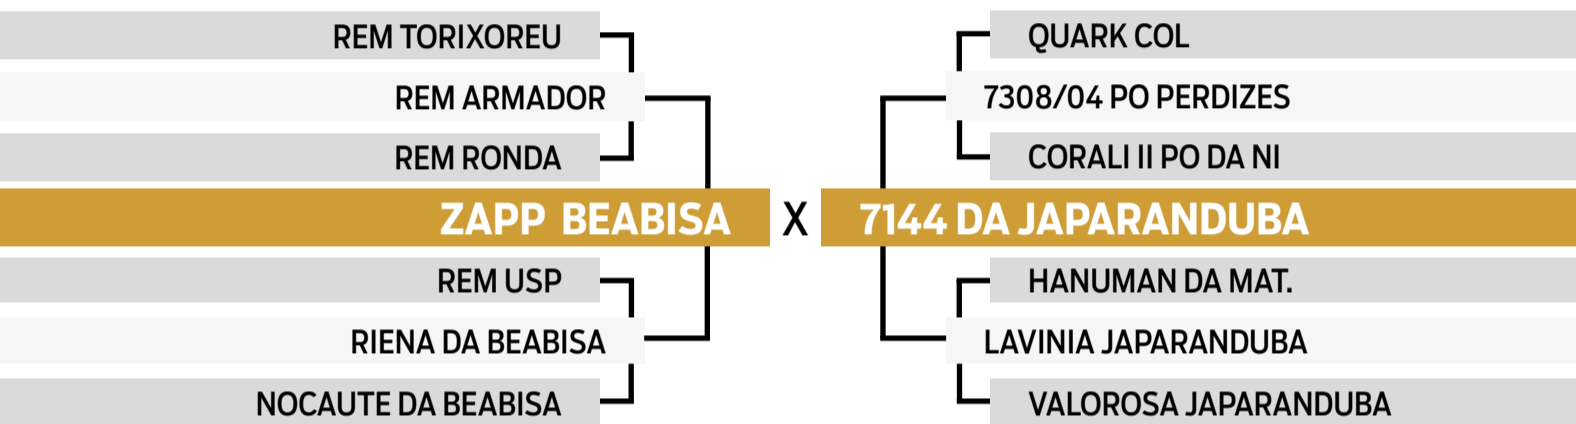

JAPARANDUBA GANAR

BATERIA 2

55

11430 JAPARANDUBA GANAR

SEXO: MACHO • REG: JAPA 11430 • RAÇA: NELORE PO • NASC.: 10/09/2022
PESO: 658 KG • PE: 35 CM

	iABCZ	PD-ED	PA-ED	PS-ED	PM-EM	TMD	STAY	PE-365	PE-450	AOL	ACAB	MARM
INDICE	10.06	4.35	5.37	6.44	2.84	5.68	31.92	0.952	1.387	0.628	1.254	0.70
DECA	2	3	3	4	1	1	4	1	1	4	2	2

	MGTe	MP210	DPA	DP450	MP120	MTP210	DSTAY	DPE-365	DPE-450	DAOL	DACAB	MARM
INDICE	15.68	4.24	24.27	12.76	3.32	8.27	74.75	1.18	1.31	0.46	0.32	0.02
TOP%	22%	7%	72%	23%	6%	9%	23%	6%	7%	41%	11%	25%