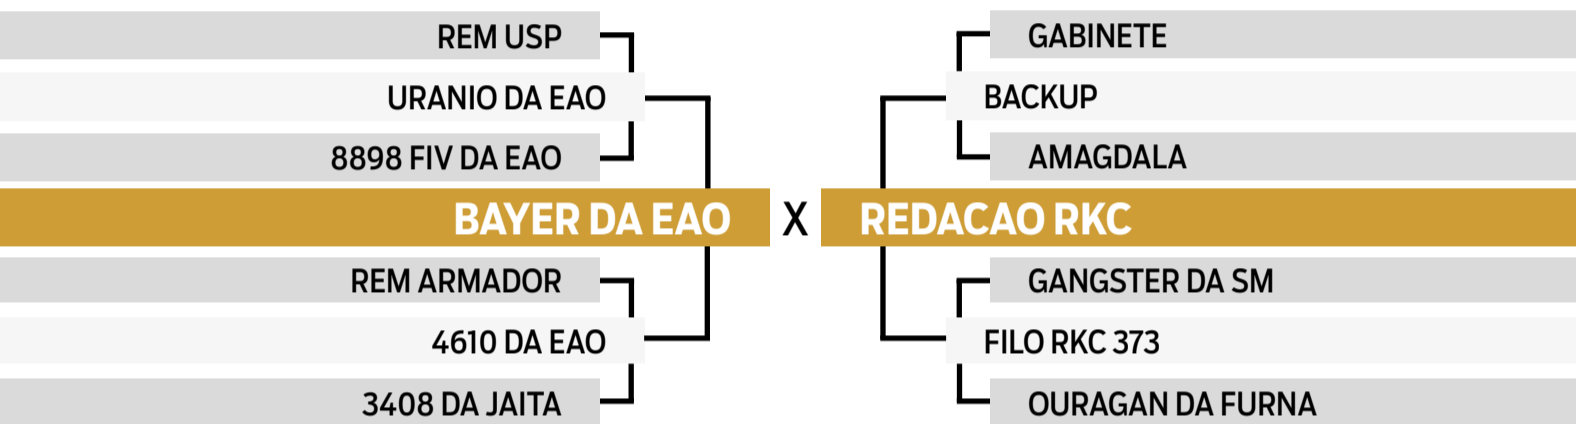

JAPARANDUBA GANAR

BATERIA 1

51

11497 FIV JAPARANDUBA GANAR

SEXO: MACHO • REG: JAPA 11497 • RAÇA: NELORE PO • NASC.: 24/09/2022
PESO: 616 KG • PE: 38 CM

	iABCZ	PD-ED	PA-ED	PS-ED	PM-EM	TMD	STAY	PE-365	PE-450	AOL	ACAB	MARM
DECA	14.70	5.31	8.44	10.95	2.40	5.68	36.93	0.160	0.554	3.520	-0.260	2.30
	1	2	2	2	1	1	1	5	3	1	6	1

	MGTe	MP210	DPA	DP450	MP120	MTP210	DSTAY	DPE-365	DPE-450	DAOL	DACAB	MARM
TOP%	19.31	2.98	33.29	16.06	2.26	6.73	81.12	0.23	0.22	3.43	-0.06	0.13
	13%	17%	91%	15%	15%	15%	12%	38%	40%	5%	59%	4%