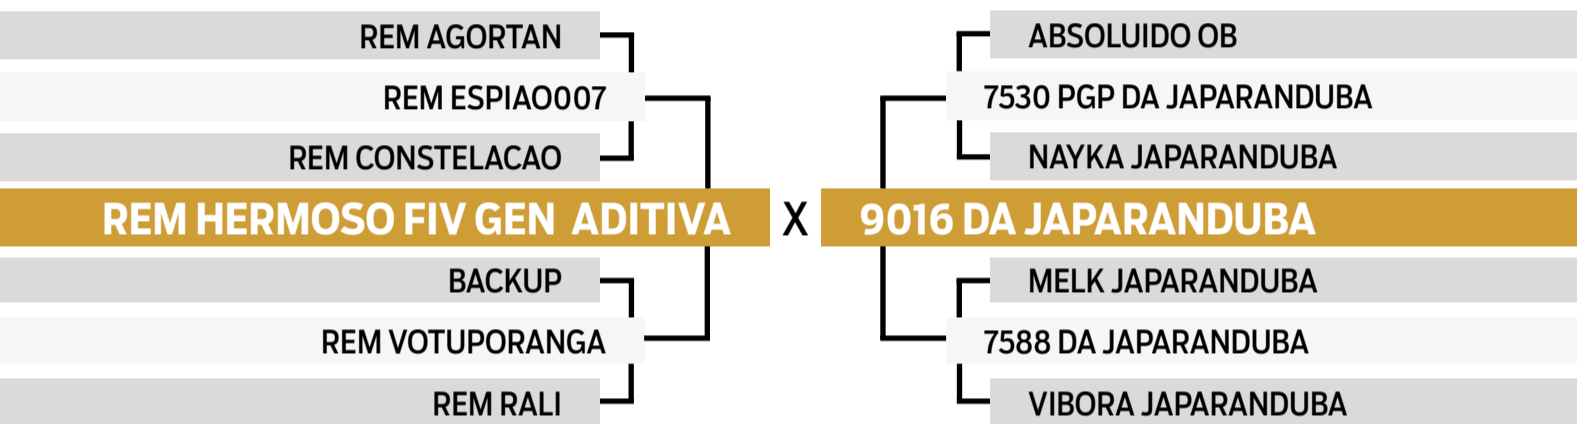

JAPARANDUBA GANAR

BATERIA 6

73

11388 JAPARANDUBA GANAR

SEXO: MACHO • REG: JAPA 11388 • RAÇA: NELORE PO • NASC.: 01/09/2022
PESO: 780 KG • PE: 41 CM

	iABCZ	PD-ED	PA-ED	PS-ED	PM-EM	TMD	STAY	PE-365	PE-450	AOL	ACAB	MARM
INDICE	9.99	6.88	14.02	17.81	2.52	5.85	25.70	0.718	1.729	1.300	3.218	1.02
DECA	2	1	1	1	1	1	9	1	1	3	1	2

	MGTe	MP210	DPA	DP450	MP120	MTP210	DSTAY	DPE-365	DPE-450	DAOL	DACAB	MARM
INDICE	17.63	1.17	26.74	20.36	1.02	5.78	72.63	1.17	1.44	1.65	0.93	0.07
TOP%	16%	47%	78%	8%	40%	20%	27%	6%	5%	19%	1%	11%