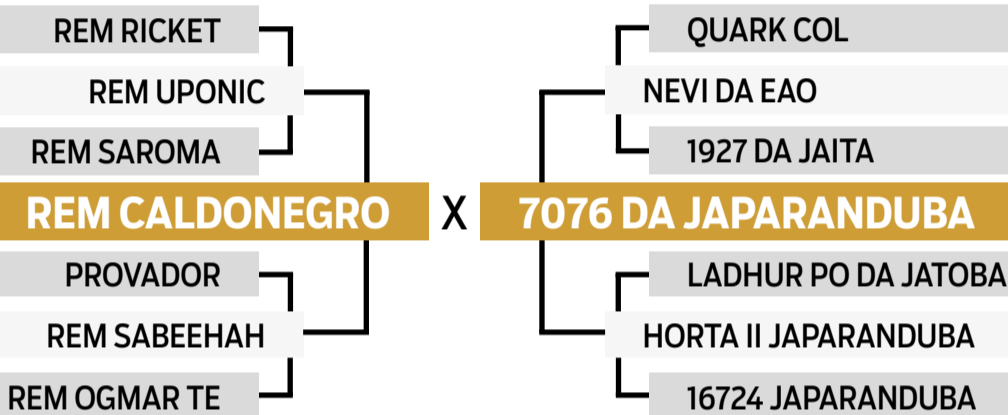

JAPARANDUBA GANAR

BATERIA 7

76

11210 FIV JAPARANDUBA GANAR

SEXO: MACHO • REG: JAPA 11210 • RAÇA: NELORE PO • NASC.: 26/03/2022
PESO: 884 KG • PE: 42 CM

	iABCZ	PD-ED	PA-ED	PS-ED	PM-EM	TMD	STAY	PE-365	PE-450	AOL	ACAB	MARM
INDICE	25.85	10.61	17.16	22.21	3.24	9.83	41.65	0.651	1.031	1.791	2.806	1.07
DECA	1	1	1	1	1	1	1	1	1	2	1	2

	MGT_e	MP210	DPA	DP450	MP120	MTP210	DSTAY	DPE-365	DPE-450	DAOL	DACAB	MARM
INDICE	18.99	4.47	30.22	17.99	3.19	9.78	79.98	0.61	0.75	1.41	0.30	0.06
TOP%	13%	6%	86%	12%	7%	5%	14%	19%	18%	22%	11%	13%