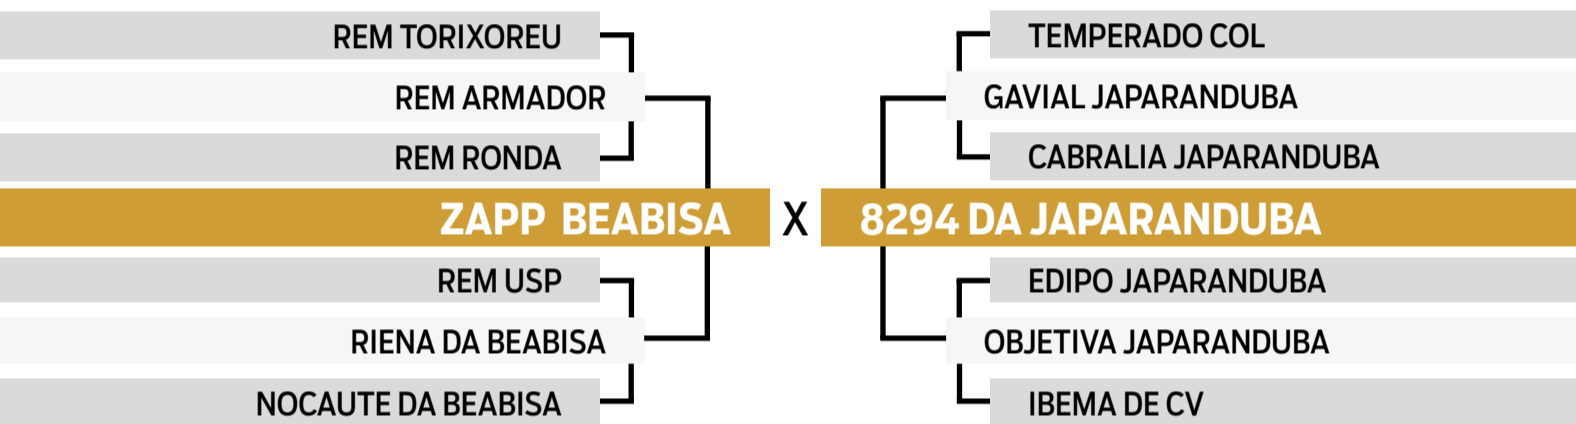

JAPARANDUBA GANAR

INDIVIDUAL

37

11407 JAPARANDUBA GANAR

SEXO: MACHO • REG: JAPA 11407 • RAÇA: NELORE MOCHO PO • NASC.: 06/09/2022
PESO: 693 KG • PE: 37 CM

	iABCZ	PD-ED	PA-ED	PS-ED	PM-EM	TMD	STAY	PE-365	PE-450	AOL	ACAB	MARM
DECA	8.45	4.24	5.89	9.14	1.99	4.30	30.95	0.537	1.293	0.706	1.421	0.44
	3	3	3	2	2	2	5	2	1	4	1	3

	MGTe	MP210	DPA	DP450	MP120	MTP210	DSTAY	DPE-365	DPE-450	DAOL	DACAB	MARM
TOP%	16.02	3.47	19.70	11.21	2.56	6.89	74.00	1.01	1.13	1.05	0.66	-0.03
	21%	12%	59%	28%	12%	14%	24%	9%	10%	28%	3%	50%