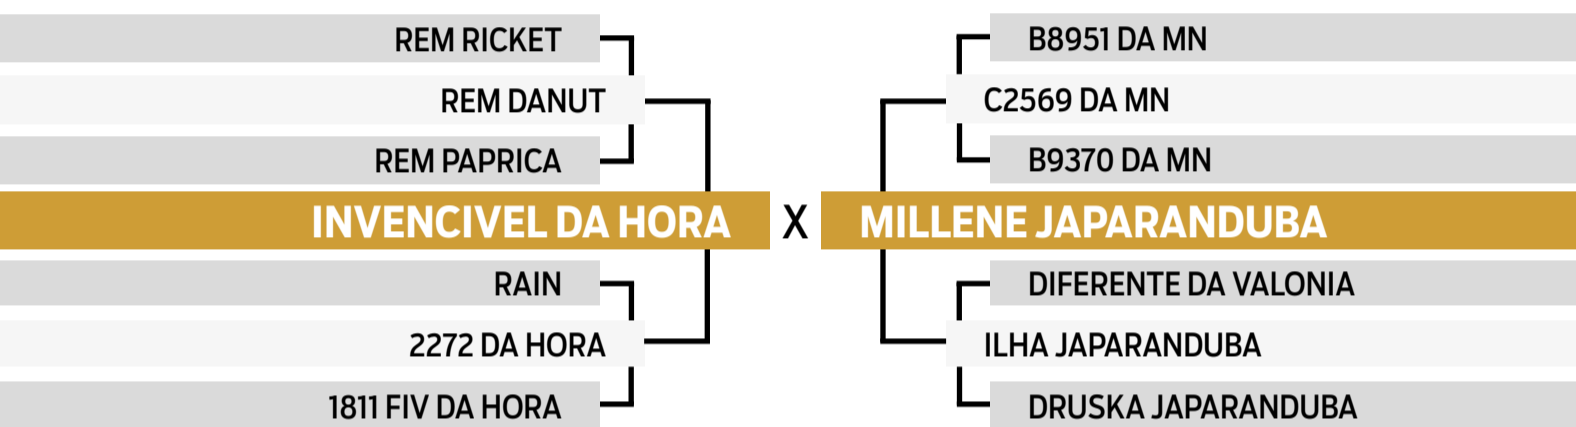

JAPARANDUBA GANAR

BATERIA 5

68

11751 FIV JAPARANDUBA GANAR

SEXO: MACHO • REG: JAPA 11751 • RAÇA: NELORE PO • NASC.: 17/11/2022
PESO: 610 KG • PE: 39 CM

	iABCZ	PD-ED	PA-ED	PS-ED	PM-EM	TMD	STAY	PE-365	PE-450	AOL	ACAB	MARM
DECA	15.57	8.04	13.85	14.91	2.54	7.41	34.33	0.404	0.580	3.772	0.317	-0.33
INDICE	1	1	1	1	1	1	2	3	3	1	4	7

	MGTe	MP210	DPA	DP450	MP120	MTP210	DSTAY	DPE-365	DPE-450	DAOL	DACAB	MARM
TOP%	21.18	2.48	29.60	18.66	1.84	7.98	84.95	0.56	0.67	3.97	0.15	-0.04
INDICE	9%	23%	85%	11%	22%	10%	7%	21%	21%	3%	21%	56%