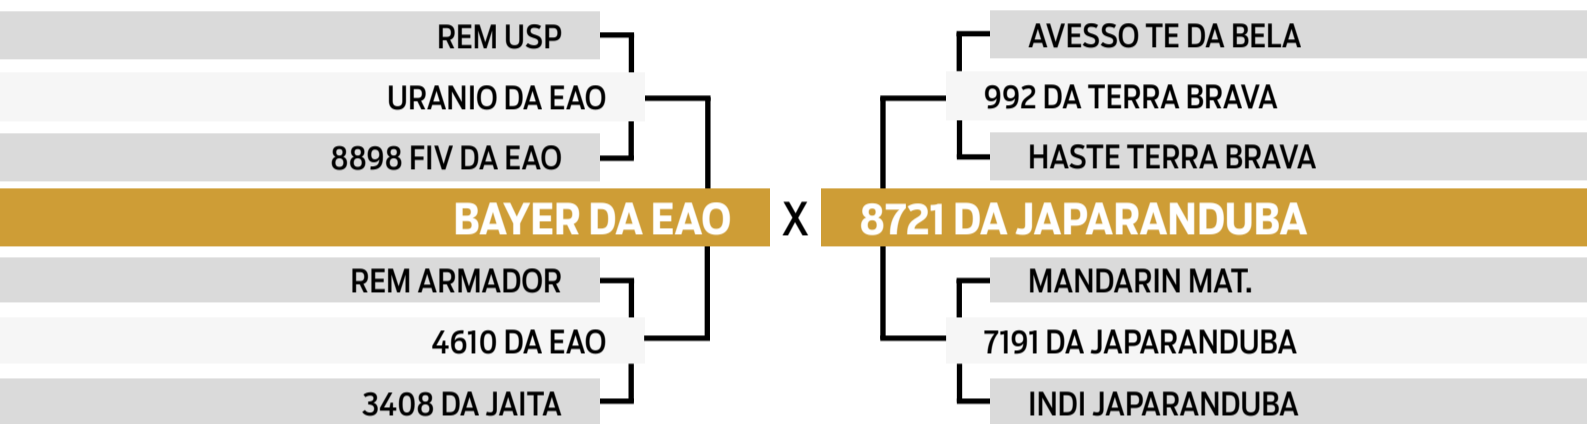

JAPARANDUBA GANAR

MEGA 1

90

11749 JAPARANDUBA GANAR

SEXO: MACHO • REG: JAPA 11749 • RAÇA: NELORE MOCHO PO • NASC.: 15/11/2022
PESO: 615 KG • PE: 36 CM

	iABCZ	PD-ED	PA-ED	PS-ED	PM-EM	TMD	STAY	PE-365	PE-450	AOL	ACAB	MARM
INDICE	15.07	8.97	11.46	11.92	1.09	6.03	36.28	0.568	0.978	2.121	-0.494	0.77
DECA	1	1	1	2	3	1	1	2	1	1	7	2

	MGTe	MP210	DPA	DP450	MP120	MTP210	DSTAY	DPE-365	DPE-450	DAOL	DACAB	MARM
INDICE	21.00	2.74	37.27	18.04	2.10	8.50	84.09	0.75	0.88	2.11	-0.10	0.05
TOP%	9%	20%	95%	12%	18%	8%	8%	15%	15%	14%	68%	15%