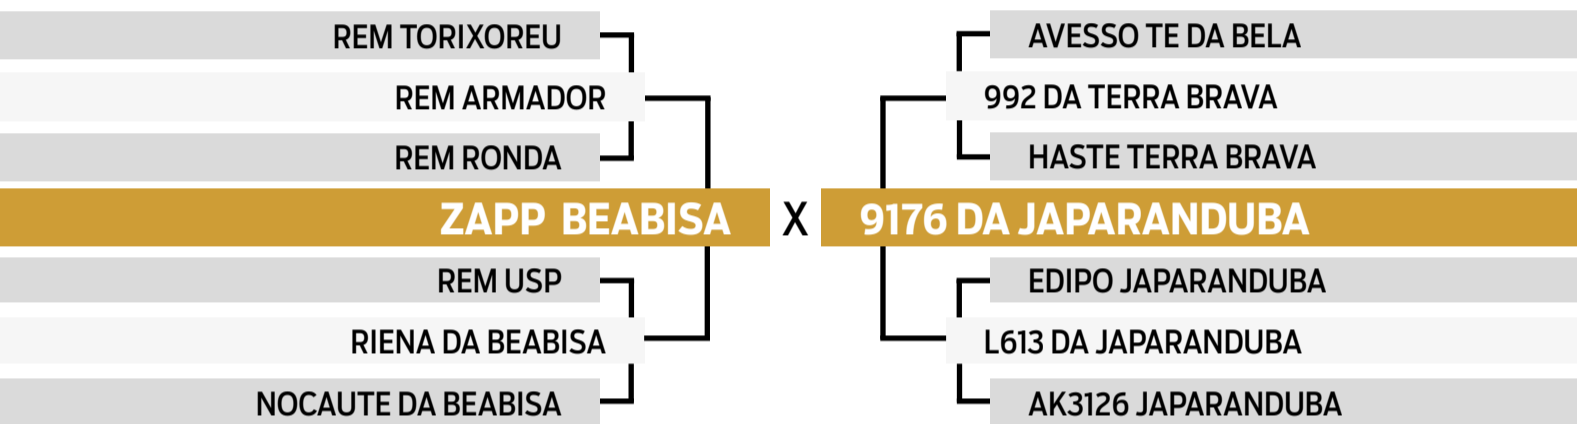

JAPARANDUBA GANAR

INDIVIDUAL

32

11431 JAPARANDUBA GANAR

SEXO: MACHO • REG: JAPA 11431 • RAÇA: NELORE MOCHO PO • NASC.: 10/09/2022
PESO: 678 KG • PE: 37 CM

	iABCZ	PD-ED	PA-ED	PS-ED	PM-EM	TMD	STAY	PE-365	PE-450	AOL	ACAB	MARM
INDICE	14.36	4.79	7.31	10.57	1.81	4.49	35.16	1.079	1.554	1.260	1.806	0.20
DECA	1	2	2	2	2	2	2	1	1	3	1	4

	MGTe	MP210	DPA	DP450	MP120	MTP210	DSTAY	DPE-365	DPE-450	DAOL	DACAB	MARM
INDICE	17.65	4.57	14.98	12.48	3.38	8.21	77.09	1.28	1.54	1.73	0.69	-0.03
TOP%	16%	6%	45%	24%	6%	9%	19%	5%	4%	18%	3%	50%