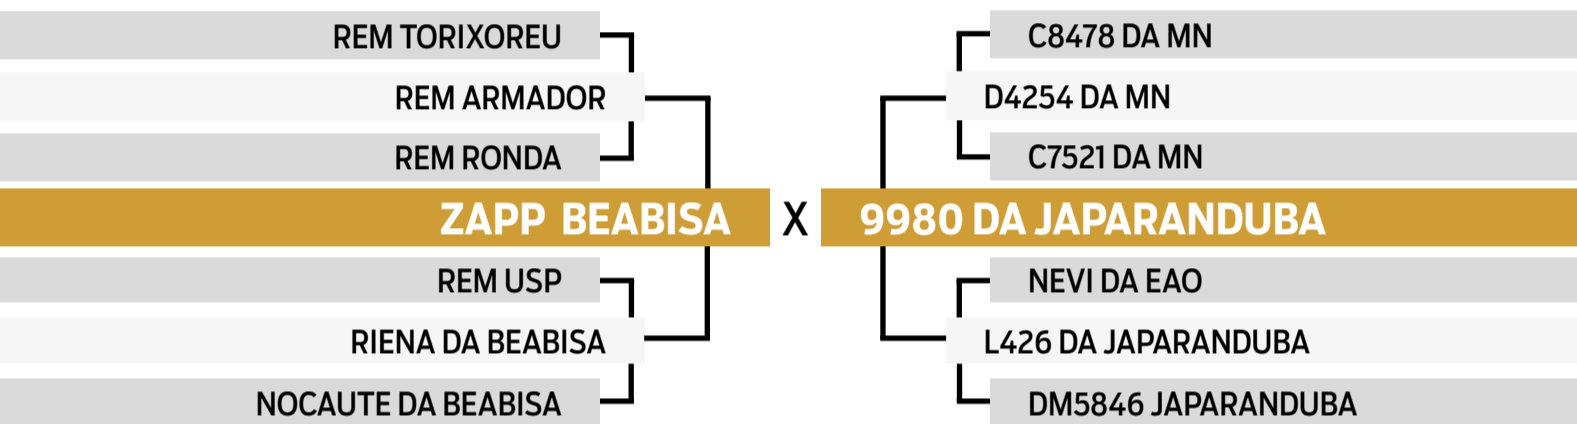

JAPARANDUBA GANAR

BATERIA 3

62

11409 JAPARANDUBA GANAR

SEXO: MACHO • REG: JAPA 11409 • RAÇA: NELORE PO • NASC.: 06/09/2022
PESO: 657 KG • PE: 40 CM

	iABCZ	PD-ED	PA-ED	PS-ED	PM-EM	TMD	STAY	PE-365	PE-450	AOL	ACAB	MARM
DECA	18.28	4.75	10.27	12.18	4.15	8.15	36.67	1.240	1.563	2.183	1.850	0.02
	1	2	1	2	1	1	1	1	1	1	1	5

	MGTe	MP210	DPA	DP450	MP120	MTP210	DSTAY	DPE-365	DPE-450	DAOL	DACAB	MARM
TOP%	18.74	5.77	11.26	12.42	4.28	8.68	81.93	1.28	1.39	2.25	0.48	-0.07
	14%	3%	35%	24%	3%	8%	11%	5%	6%	12%	6%	72%