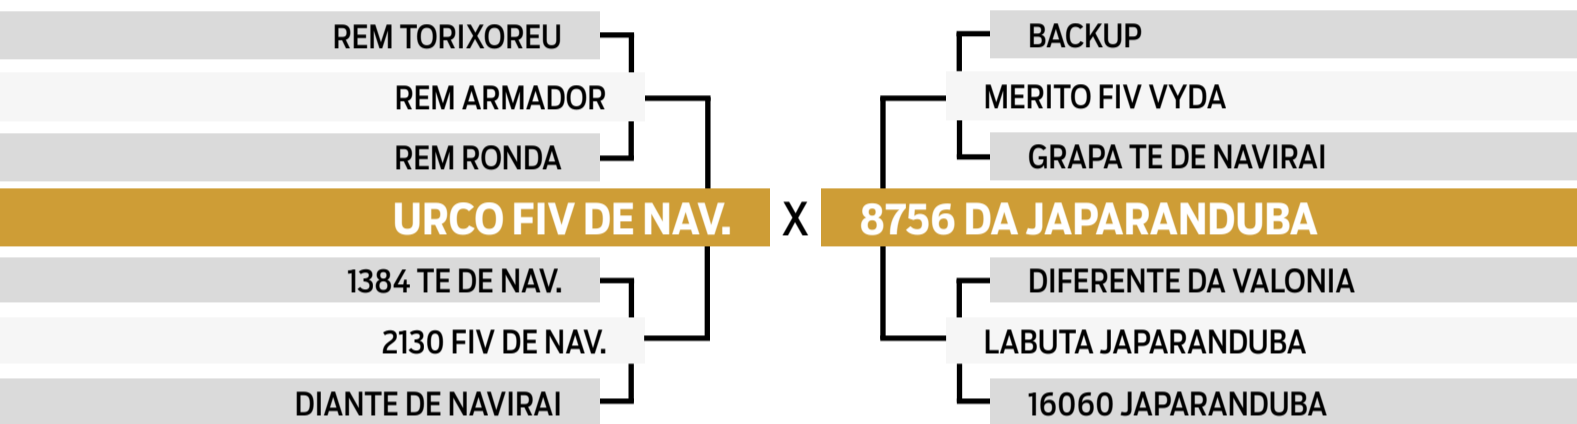

JAPARANDUBA GANAR

BATERIA 7

77

11246 JAPARANDUBA GANAR

SEXO: MACHO • REG: JAPA 11246 • RAÇA: NELORE PO • NASC.: 09/04/2022
PESO: 793 KG • PE: 43 CM

	iABCZ	PD-ED	PA-ED	PS-ED	PM-EM	TMD	STAY	PE-365	PE-450	AOL	ACAB	MARM
INDICE	8.79	3.32	6.61	13.20	3.03	5.31	30.93	0.611	0.859	1.614	-0.335	2.15
DECA	3	4	3	1	1	1	5	2	2	2	7	1

	MGTe	MP210	DPA	DP450	MP120	MTP210	DSTAY	DPE-365	DPE-450	DAOL	DACAB	MARM
INDICE	17.56	5.75	35.51	17.30	4.19	9.46	75.67	0.83	0.84	1.60	0.02	0.24
TOP%	17%	3%	94%	13%	3%	6%	21%	13%	16%	20%	41%	0.5%