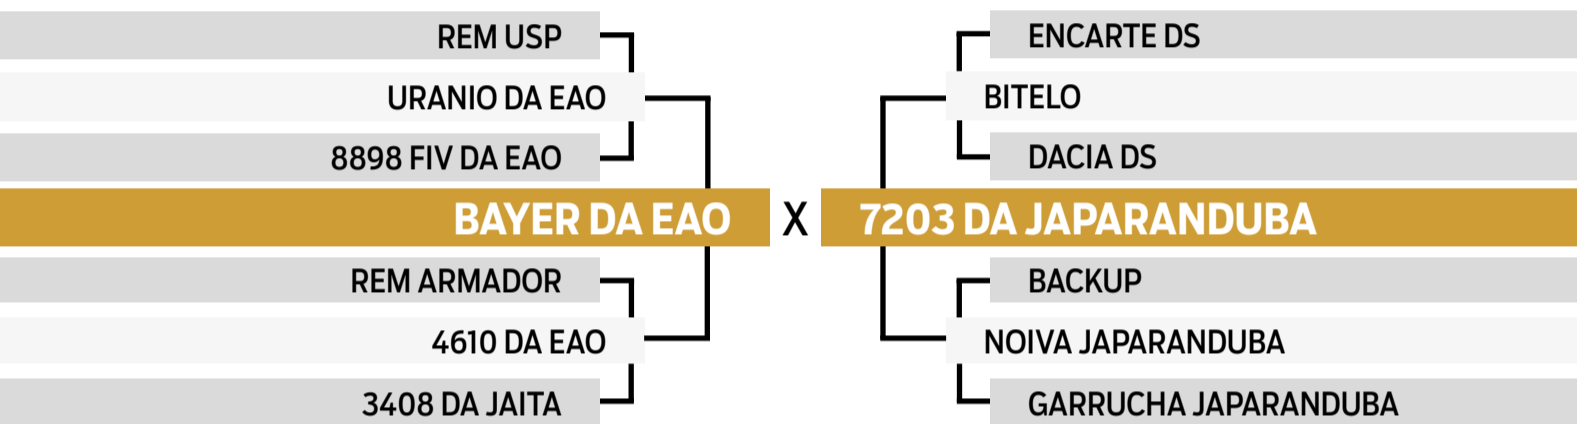

JAPARANDUBA GANAR

INDIVIDUAL

29

11659 FIV JAPARANDUBA GANAR

SEXO: MACHO • REG: JAPA 11659 • RAÇA: NELORE PO • NASC.: 05/10/2022
PESO: 668 KG • PE: 36 CM

	iABCZ	PD-ED	PA-ED	PS-ED	PM-EM	TMD	STAY	PE-365	PE-450	AOL	ACAB	MARM
DECA	12.06	7.19	10.18	12.37	2.29	7.20	33.35	0.720	1.253	0.074	-0.757	0.32
INDICE	2	1	1	1	1	1	3	1	1	6	8	4

	MGTe	MP210	DPA	DP450	MP120	MTP210	DSTAY	DPE-365	DPE-450	DAOL	DACAB	MARM
TOP%	18.02	2.84	30.23	17.72	2.29	7.43	77.34	1.02	1.06	0.31	-0.05	-0.02
INDICE	15%	19%	86%	12%	15%	12%	18%	8%	11%	46%	57%	44%