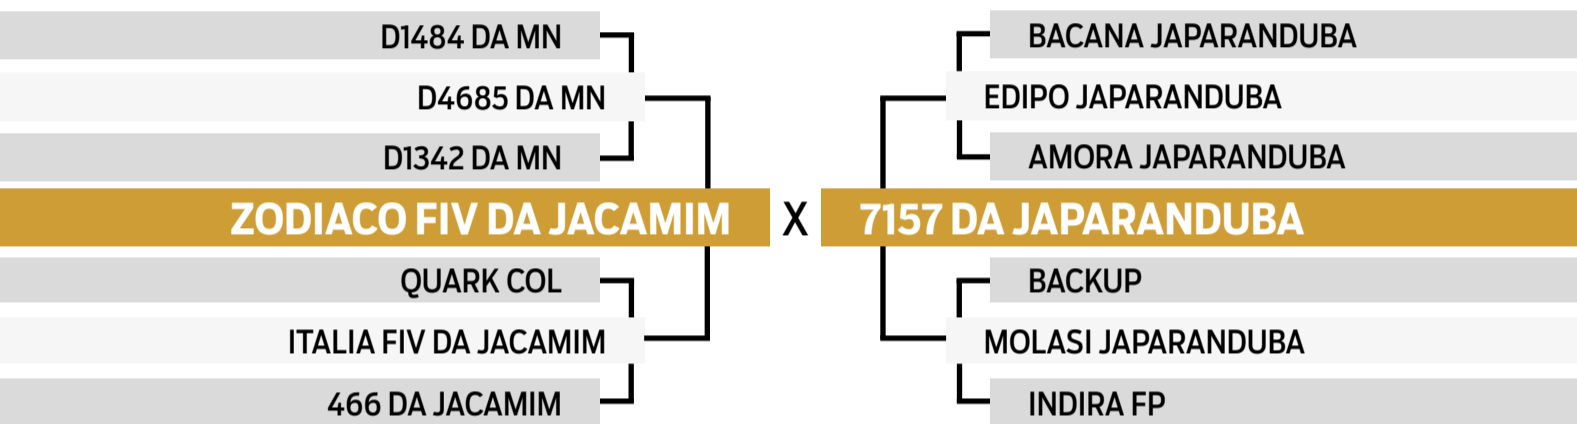

JAPARANDUBA GANAR

BATERIA 2

58

11816 FIV JAPARANDUBA GANAR

SEXO: MACHO • REG: JAPA 11816 • RAÇA: NELORE PO • NASC.: 13/10/2022
PESO: 650 KG • PE: 35 CM

	iABCZ	PD-ED	PA-ED	PS-ED	PM-EM	TMD	STAY	PE-365	PE-450	AOL	ACAB	MARM
INDICE	20.27	7.25	12.11	15.88	1.60	5.48	40.14	0.177	0.348	2.482	1.954	1.13
DECA	1	1	1	1	2	1	1	5	4	1	1	1

	MGTe	MP210	DPA	DP450	MP120	MTP210	DSTAY	DPE-365	DPE-450	DAOL	DACAB	MARM
INDICE	16.77	2.47	25.04	8.94	1.92	5.71	87.76	0.19	0.11	1.81	0.28	0.01
TOP%	19%	24%	74%	36%	21%	20%	4%	40%	47%	17%	12%	29%