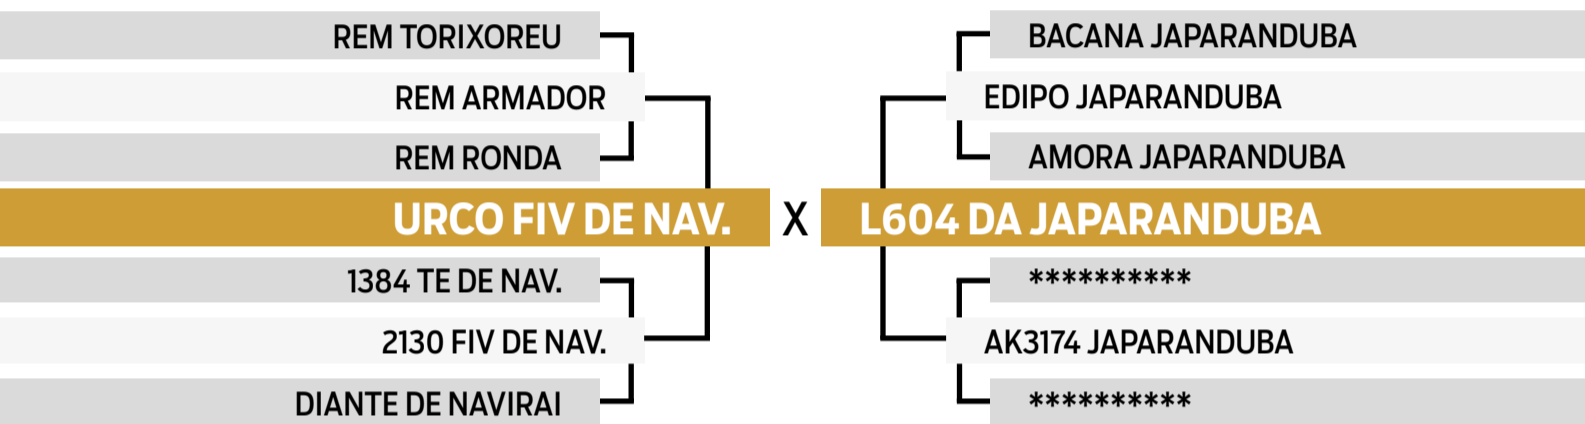

CLIQUE AQUI

PARA VER O VÍDEO DO LOTE

JAPARANDUBA GANAR

INDIVIDUAL

42

**11237 JAPARANDUBA GANAR**

SEXO: MACHO • REG: JAPA 11237 • RAÇA: NELORE MOCHO PO • NASC.: 04/04/2022  
PESO: 858 KG • PE: 33 CM

	iABCZ	PD-ED	PA-ED	PS-ED	PM-EM	TMD	STAY	PE-365	PE-450	AOL	ACAB	MARM
INDICE	2.83	0.04	-0.32	3.67	1.73	2.22	29.83	0.513	0.644	0.492	-0.552	1.74
DECA	5	7	7	5	2	4	6	2	2	5	7	1