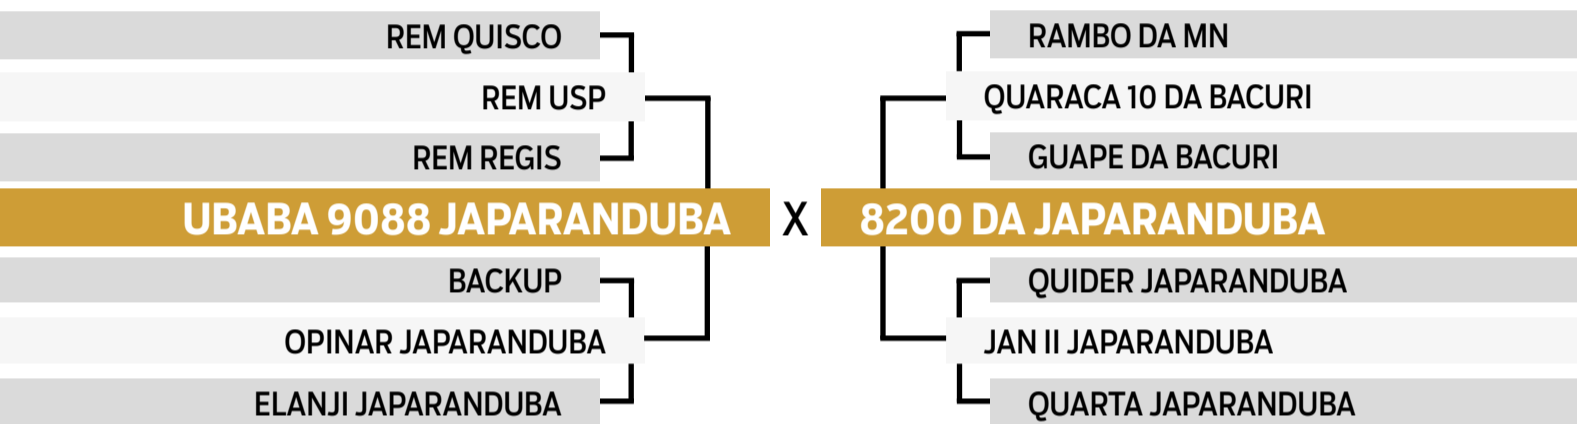

JAPARANDUBA GANAR

BATERIA 8

83

11825 JAPARANDUBA GANAR

SEXO: MACHO • REG: JAPA 11825 • RAÇA: NELORE MOCHO PO • NASC.: 08/12/2022
PESO: 646 KG • PE: 38 CM

	iABCZ	PD-ED	PA-ED	PS-ED	PM-EM	TMD	STAY	PE-365	PE-450	AOL	ACAB	MARM
INDICE	12.94	7.25	10.67	12.46	2.82	7.20	34.23	0.387	0.604	0.513	-0.295	0.25
DECA	1	1	1	1	1	1	2	3	3	5	7	4

	MGTe	MP210	DPA	DP450	MP120	MTP210	DSTAY	DPE-365	DPE-450	DAOL	DACAB	MARM
INDICE	12.40	3.00	19.55	10.87	2.30	5.85	66.33	0.28	0.28	1.25	-0.11	-0.04
TOP%	32%	17%	59%	29%	15%	20%	41%	34%	37%	25%	70%	56%