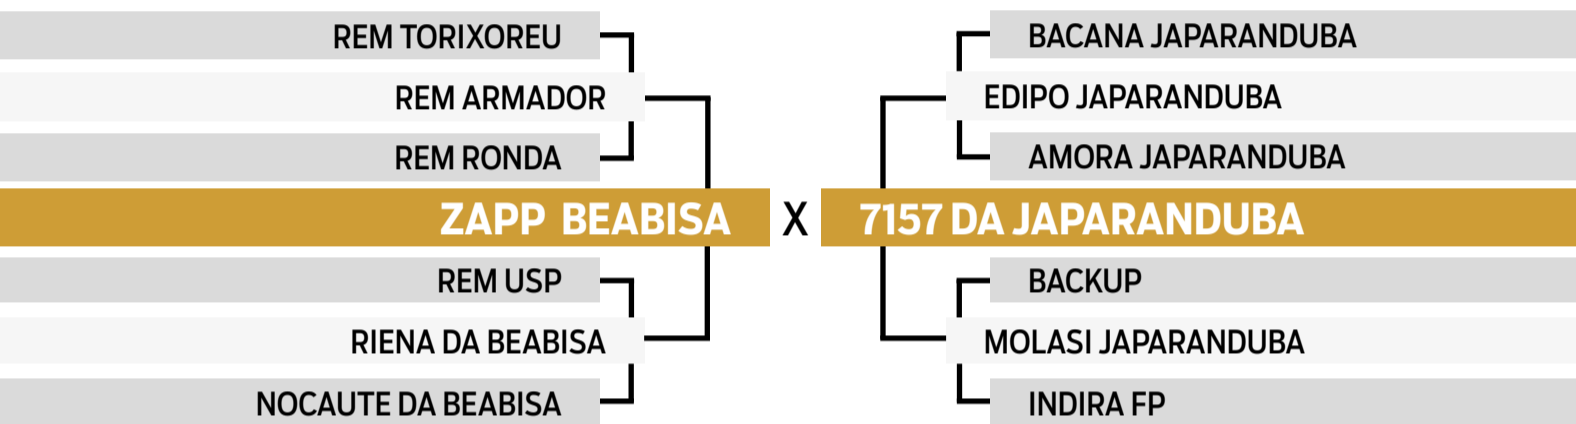

JAPARANDUBA GANAR

BATERIA 6

75

11459 JAPARANDUBA GANAR

SEXO: MACHO • REG: JAPA 11459 • RAÇA: NELORE PO • NASC.: 30/09/2022
PESO: 622 KG • PE: 36 CM

	iABCZ	PD-ED	PA-ED	PS-ED	PM-EM	TMD	STAY	PE-365	PE-450	AOL	ACAB	MARM
DECA	17.91	7.62	12.45	17.09	2.72	6.81	34.51	0.998	1.375	3.442	1.540	0.85
	1	1	1	1	1	1	2	1	1	1	1	2

	MGTe	MP210	DPA	DP450	MP120	MTP210	DSTAY	DPE-365	DPE-450	DAOL	DACAB	MARM
TOP%	17.41	4.43	23.82	6.87	3.32	7.54	83.30	1.01	1.06	2.20	0.55	-0.01
	17%	6%	71%	45%	6%	11%	9%	9%	11%	13%	5%	37%