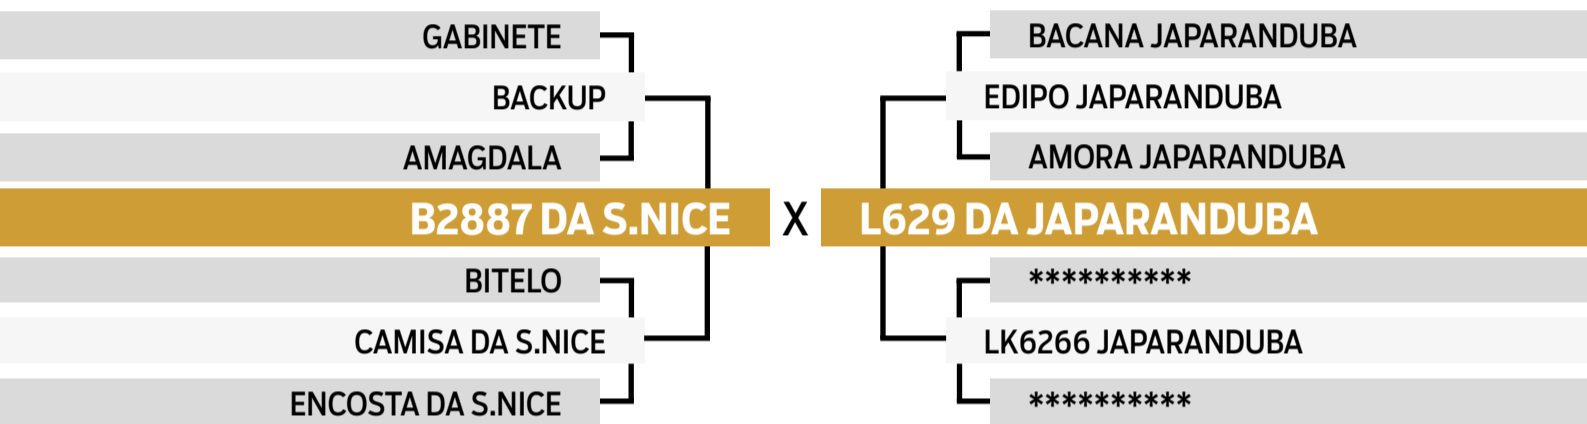

JAPARANDUBA GANAR

INDIVIDUAL

35

11273 JAPARANDUBA GANAR

SEXO: MACHO • REG: JAPA 11273 • RAÇA: NELORE MOCHO PO • NASC.: 22/04/2022
PESO: 775 KG • PE: 38 CM

	iABCZ	PD-ED	PA-ED	PS-ED	PM-EM	TMD	STAY	PE-365	PE-450	AOL	ACAB	MARM
DECA	9.68	2.93	4.04	8.06	-0.04	1.44	34.90	0.174	0.147	2.200	1.711	0.81
	2	4	4	3	6	5	2	5	5	1	1	2

	MGTe	MP210	DPA	DP450	MP120	MTP210	DSTAY	DPE-365	DPE-450	DAOL	DACAB	MARM
INDICE	9.39	0.40	14.32	6.46	0.27	2.14	70.74	0.31	0.21	1.87	0.22	-0.01
TOP%	45%	65%	43%	46%	63%	51%	31%	33%	41%	16%	15%	37%