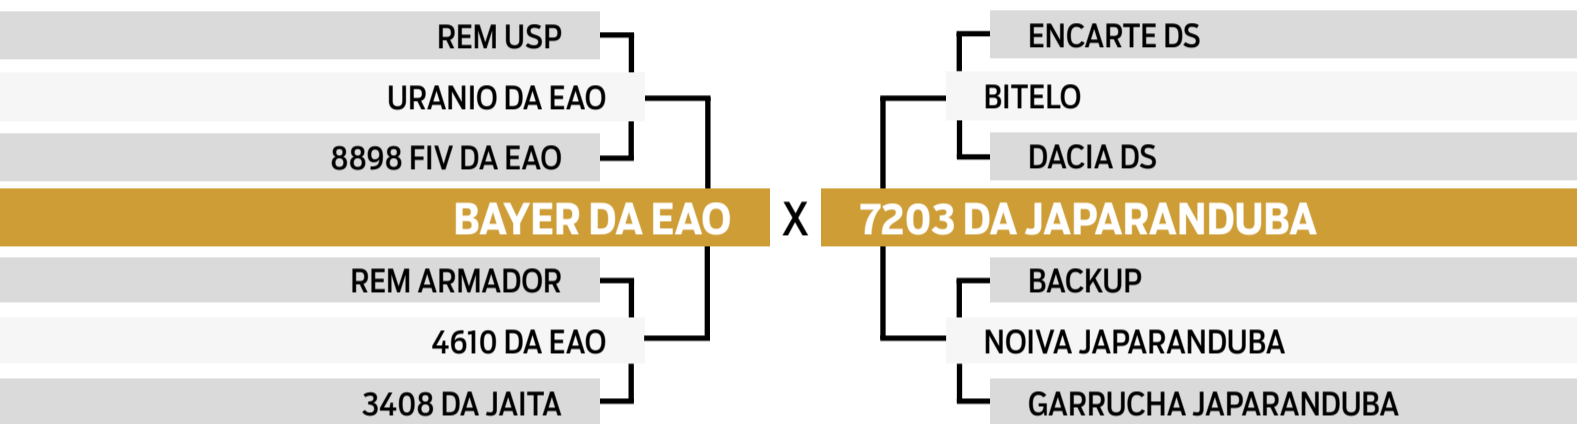

JAPARANDUBA GANAR

BATERIA 1

54

11807 FIV JAPARANDUBA GANAR

SEXO: MACHO • REG: JAPA 11807 • RAÇA: NELORE PO • NASC.: 07/10/2022
PESO: 627 KG • PE: 39 CM

	iABCZ	PD-ED	PA-ED	PS-ED	PM-EM	TMD	STAY	PE-365	PE-450	AOL	ACAB	MARM
DECA	9.44	2.98	6.02	10.03	2.29	5.09	33.35	0.590	1.048	-0.317	-0.489	0.31
	2	4	3	2	1	2	3	2	1	7	7	4

	MGTe	MP210	DPA	DP450	MP120	MTP210	DSTAY	DPE-365	DPE-450	DAOL	DACAB	MARM
INDICE	17.67	2.84	30.23	17.72	2.29	7.43	77.34	1.02	1.06	-0.35	0.07	-0.02
TOP%	16%	19%	86%	12%	15%	12%	18%	8%	11%	81%	31%	44%