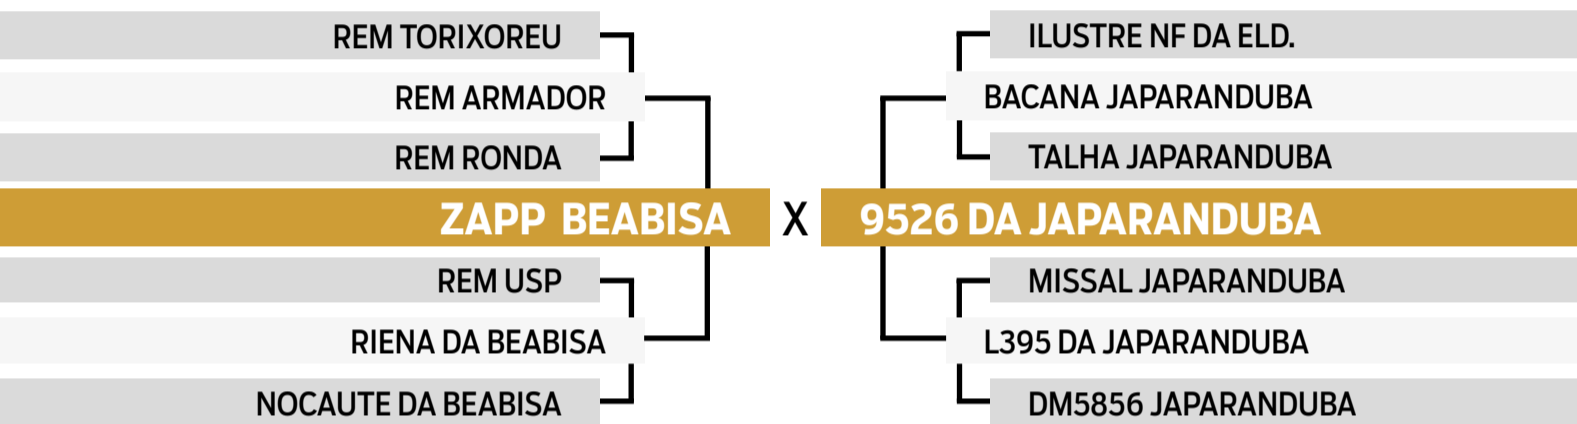

JAPARANDUBA GANAR

BATERIA 4

**63**

**11429 JAPARANDUBA GANAR**

SEXO: MACHO • REG: JAPA 11429 • RAÇA: NELORE PO • NASC.: 09/09/2022  
PESO: 576 KG • PE: 33 CM

	iABCZ	PD-ED	PA-ED	PS-ED	PM-EM	TMD	STAY	PE-365	PE-450	AOL	ACAB	MARM
INDICE	6.74	-0.72	-1.37	0.67	0.89	0.23	34.66	0.532	0.978	0.244	1.330	0.50
DECA	3	8	8	7	4	6	2	2	1	5	2	3