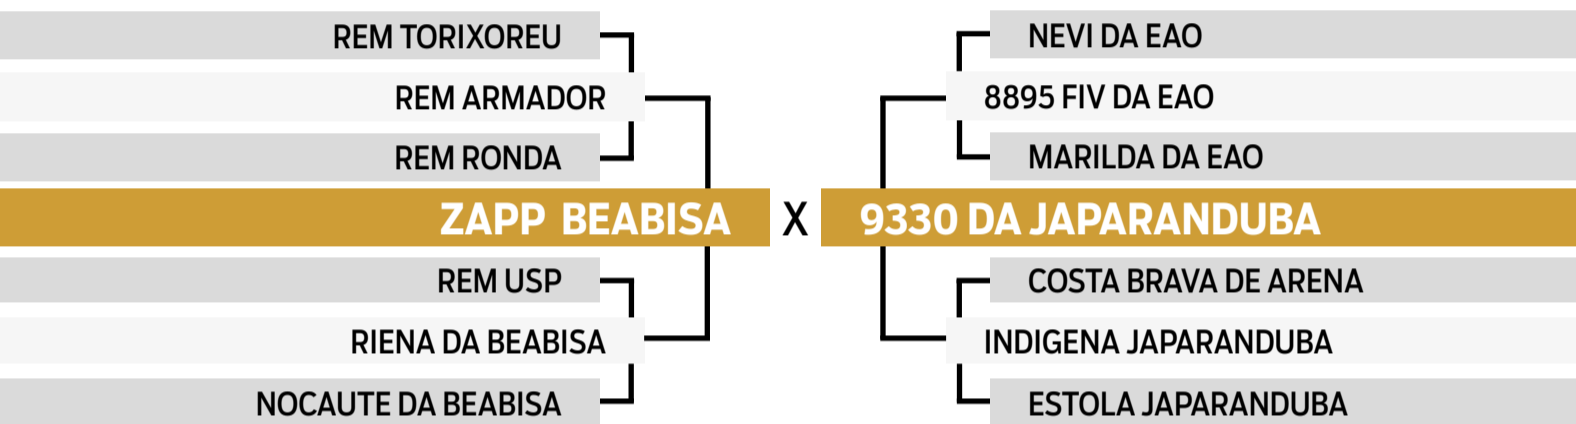

JAPARANDUBA GANAR

INDIVIDUAL

49

11374 JAPARANDUBA GANAR

SEXO: MACHO • REG: JAPA 11374 • RAÇA: NELORE PO • NASC.: 30/08/2022
PESO: 646 KG • PE: 36 CM

	iABCZ	PD-ED	PA-ED	PS-ED	PM-EM	TMD	STAY	PE-365	PE-450	AOL	ACAB	MARM
DECA	9.03	0.42	2.82	0.95	2.83	3.66	33.97	0.627	0.972	1.535	1.068	0.41
INDICE	3	7	5	6	1	3	3	1	1	2	2	4

	MGTe	MP210	DPA	DP450	MP120	MTP210	DSTAY	DPE-365	DPE-450	DAOL	DACAB	MARM
TOP%	18.11	5.31	20.25	11.62	3.98	8.65	78.31	1.09	1.11	2.00	0.53	-0.04
INDICE	15%	4%	61%	27%	3%	8%	17%	7%	10%	15%	5%	56%