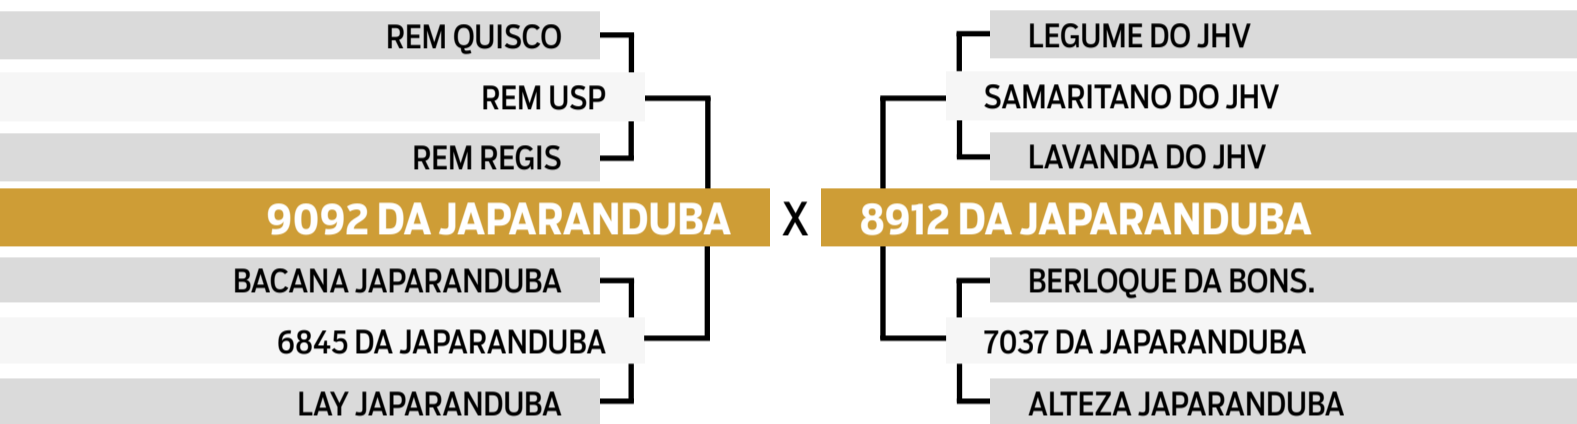

JAPARANDUBA GANAR

INDIVIDUAL

93

11819 JAPARANDUBA GANAR

SEXO: MACHO • REG: JAPA 11819 • RAÇA: NELORE MOCHO PO • NASC.: 04/12/2022
PESO: 584 KG • PE: 36 CM

	iABCZ	PD-ED	PA-ED	PS-ED	PM-EM	TMD	STAY	PE-365	PE-450	AOL	ACAB	MARM
INDICE	9.02	4.34	8.20	10.39	0.51	3.11	34.70	0.408	0.774	-0.097	-0.517	0.17
DECA	3	3	2	2	5	3	2	3	2	7	7	5

	MGTe	MP210	DPA	DP450	MP120	MTP210	DSTAY	DPE-365	DPE-450	DAOL	DACAB	MARM
INDICE	12.53	1.17	27.99	13.97	0.80	4.39	72.75	0.50	0.72	-0.21	0.00	-0.04
TOP%	32%	47%	81%	20%	46%	30%	27%	23%	19%	75%	46%	56%