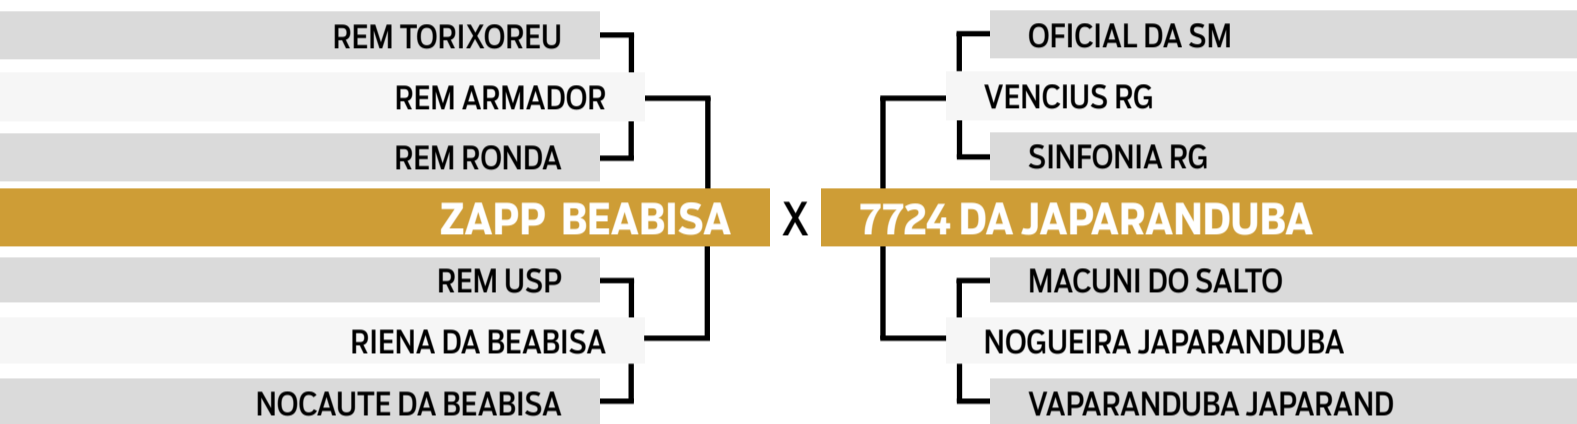

JAPARANDUBA GANAR

INDIVIDUAL

47

JAPA 11711 JAPARANDUBA GANAR

SEXO: MACHO • REG: JAPA 11711 • RAÇA: NELORE PO • NASC.: 12/11/2022
PESO: 696 KG • PE: 37 CM

	iABCZ	PD-ED	PA-ED	PS-ED	PM-EM	TMD	STAY	PE-365	PE-450	AOL	ACAB	MARM
DECA	10.49	5.96	8.75	10.56	2.15	5.56	32.27	0.897	1.085	-0.021	1.222	-0.50
INDICE	2	2	2	2	2	1	4	1	1	6	2	7

	MGT_e	MP210	DPA	DP450	MP120	MTP210	DSTAY	DPE-365	DPE-450	DAOL	DACAB	MARM
TOP%	17.38	3.31	25.90	16.67	2.45	7.57	77.52	1.03	1.02	-0.39	0.49	-0.10
INDICE	17%	14%	77%	14%	13%	11%	18%	8%	12%	82%	6%	83%