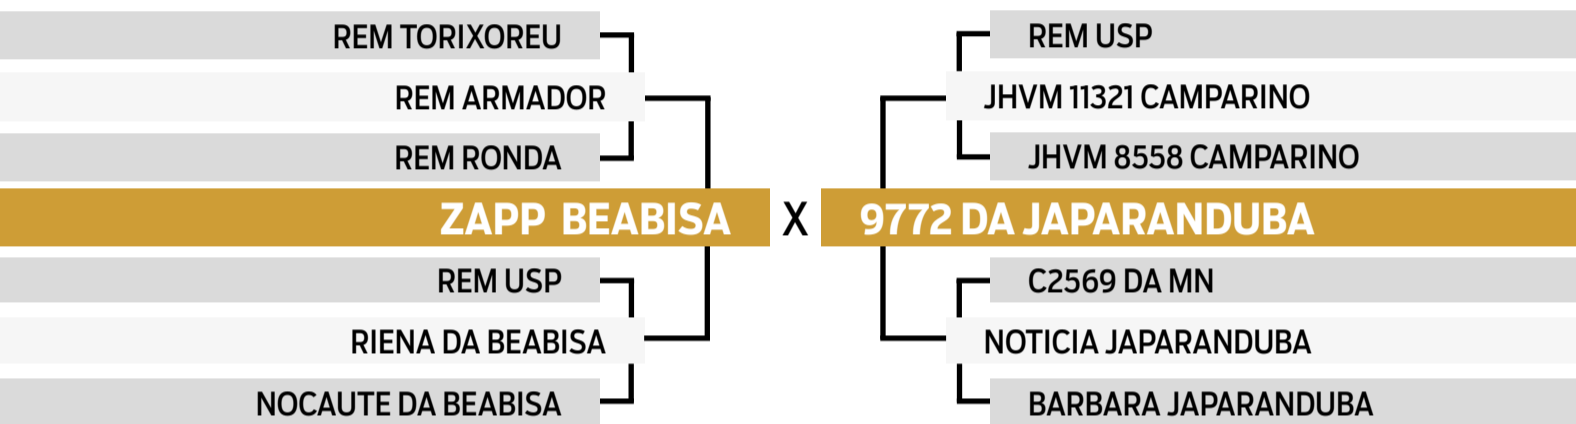

JAPARANDUBA GANAR

INDIVIDUAL

15

11257 JAPARANDUBA GANAR

SEXO: MACHO • REG: JAPA 11257 • RAÇA: NELORE PO • NASC.: 12/04/2022
PESO: 819 KG • PE: 39 CM

	iABCZ	PD-ED	PA-ED	PS-ED	PM-EM	TMD	STAY	PE-365	PE-450	AOL	ACAB	MARM
DECA	12.48	4.99	7.98	8.58	1.63	4.52	34.18	0.983	1.291	1.218	1.622	-0.12
INDICE	2	2	2	3	2	2	2	1	1	3	1	6

	MGTe	MP210	DPA	DP450	MP120	MTP210	DSTAY	DPE-365	DPE-450	DAOL	DACAB	MARM
TOP%	16.52	2.39	24.68	11.86	1.85	6.11	77.29	1.13	1.16	1.35	0.64	-0.06
INDICE	19%	25%	73%	26%	22%	18%	19%	7%	9%	23%	3%	67%