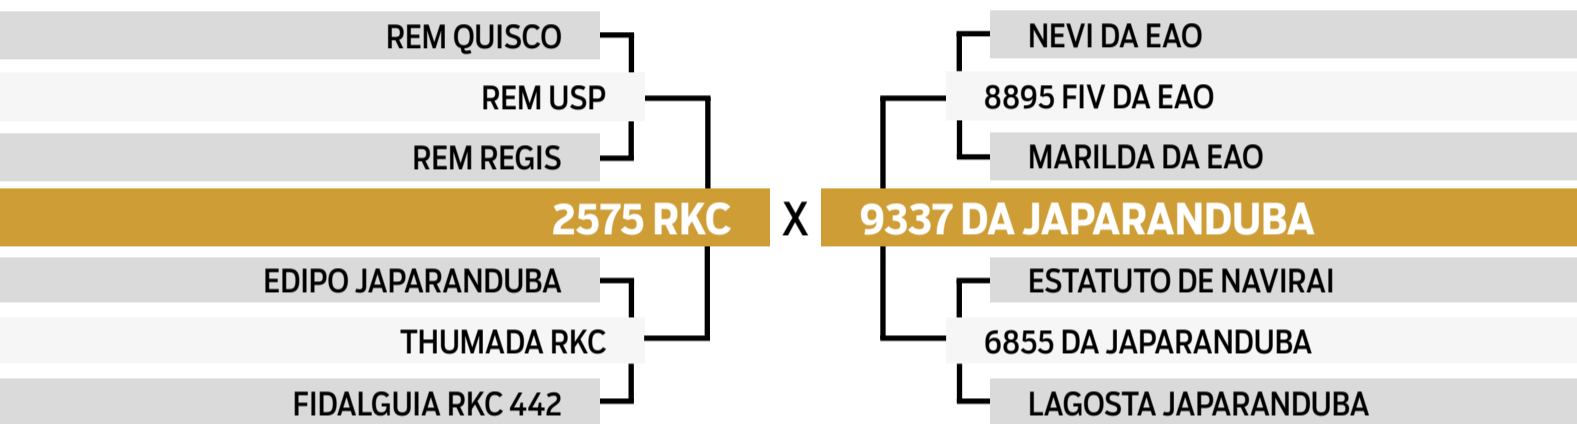

JAPARANDUBA GANAR

BATERIA 3

60

11578 JAPARANDUBA GANAR

SEXO: MACHO • REG: JAPA 11578 • RAÇA: NELORE PO • NASC.: 06/10/2022
PESO: 639 KG • PE: 41 CM

	iABCZ	PD-ED	PA-ED	PS-ED	PM-EM	TMD	STAY	PE-365	PE-450	AOL	ACAB	MARM
DECA	10.69	2.77	8.08	8.06	2.96	5.44	34.60	0.296	0.745	0.468	-0.070	0.61
	2	4	2	3	1	1	2	4	2	5	6	3

	MGTe	MP210	DPA	DP450	MP120	MTP210	DSTAY	DPE-365	DPE-450	DAOL	DACAB	MARM
TOP%	14.57	3.82	22.02	9.11	2.80	6.77	76.25	0.27	0.42	0.51	0.10	-0.05
	25%	10%	66%	35%	10%	15%	20%	35%	30%	39%	27%	62%