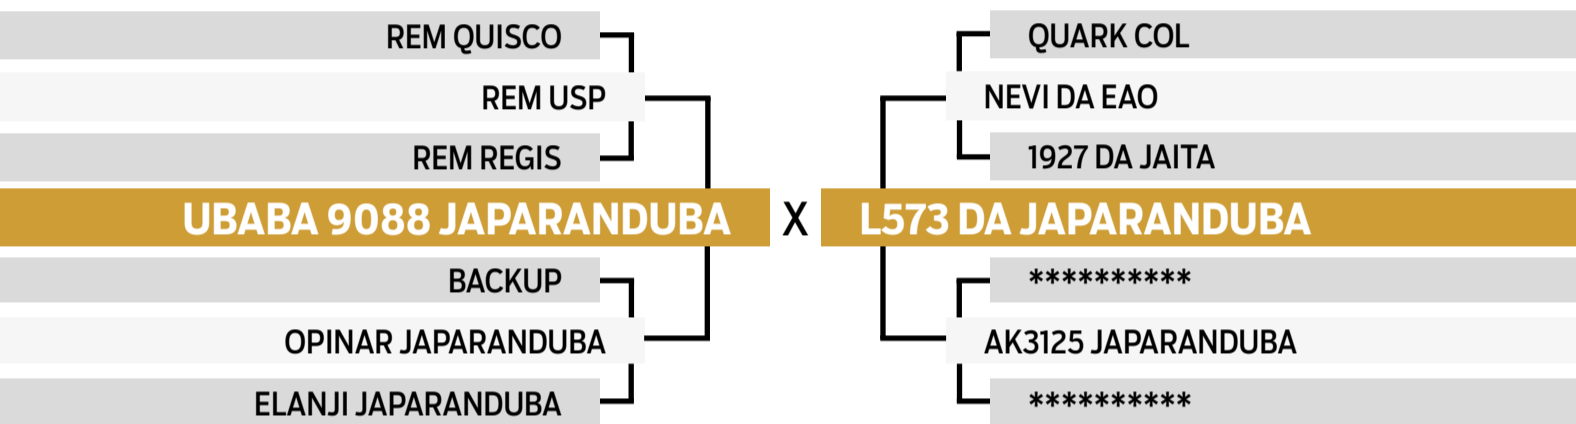

JAPARANDUBA GANAR

BATERIA 8

82

11601 JAPARANDUBA GANAR

SEXO: MACHO • REG: JAPA 11601 • RAÇA: NELORE MOCHO PO • NASC.: 10/10/2022
PESO: 689 KG • PE: 36 CM

	iABCZ	PD-ED	PA-ED	PS-ED	PM-EM	TMD	STAY	PE-365	PE-450	AOL	ACAB	MARM
DECA	17.20	8.01	10.53	12.66	2.12	6.73	38.20	0.489	0.789	1.015	0.075	0.83
	1	1	1	1	2	1	1	2	2	3	5	2

	MGTe	MP210	DPA	DP450	MP120	MTP210	DSTAY	DPE-365	DPE-450	DAOL	DACAB	MARM
TOP%	14.30	2.69	22.27	11.27	1.97	5.90	77.43	0.48	0.57	1.31	0.16	0.04
	26%	21%	67%	28%	20%	19%	18%	24%	24%	24%	20%	18%