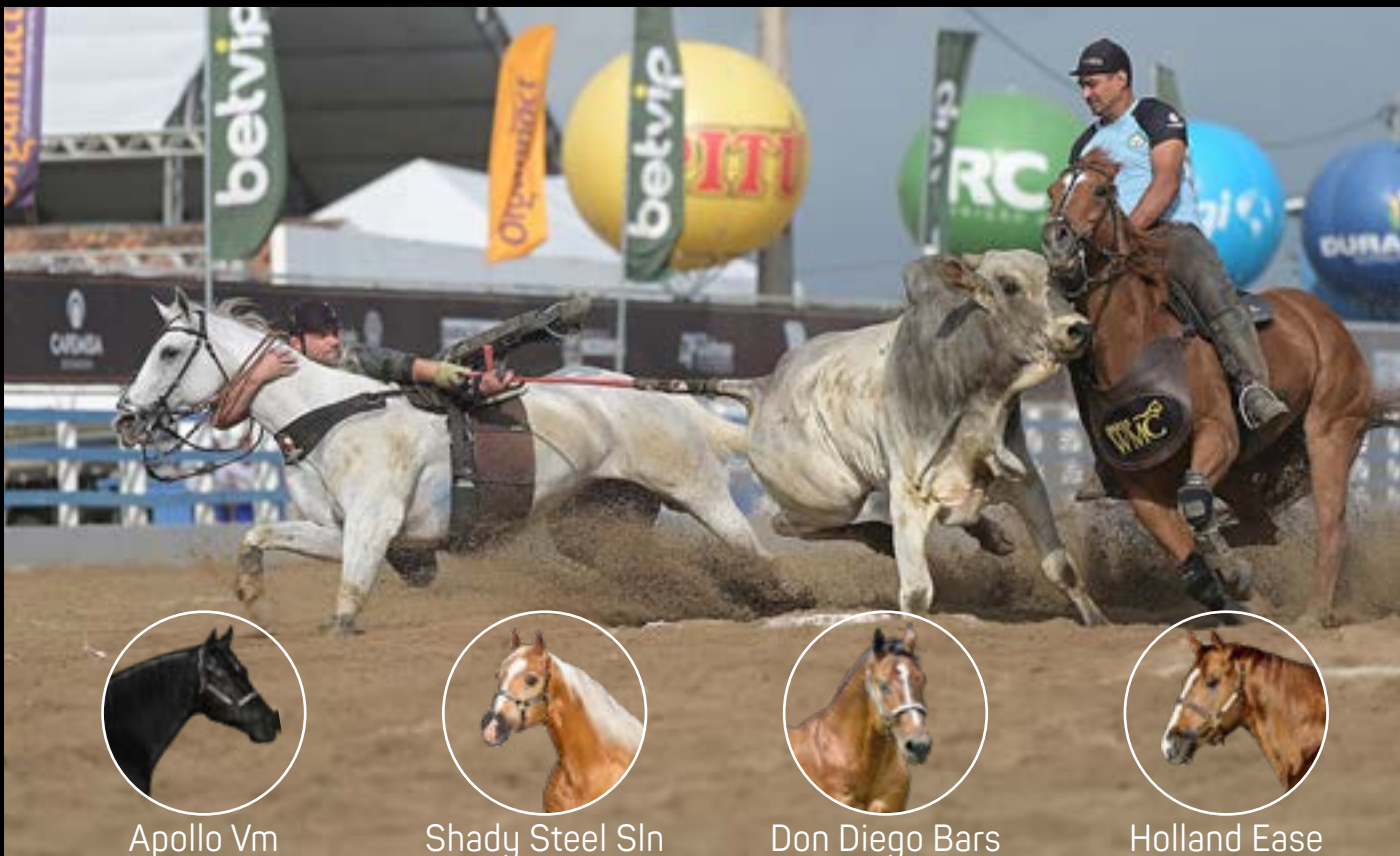

LOTE
200

Dinastia Apollo Roxo

P216282 - QM - FÊMEA - 02/10/2015 - TORDILHO

VENDEDOR: CAFULA AGROPECUÁRIA/HARAS MARIA ANITA/HARAS MONTE SIÃO

DOM ROXAO ETERNALADY				SILKS HJS			
SILVER WILD SLN (ROXAO)		ETERNALY BARS HJG		APOLLO VM		BIMA POINT	
WILD DASH SLN	DORINHA ALAMITOSLN	DON DIEGO BARS	LINA STEEL SLN	JET TORO	FOR TEARS ONLY	PIVOT POINT	BIMACHICK

Apollo Vm

Shady Steel SlN

Don Diego Bars

Holland Ease

COMBO DE EMBRIÕES